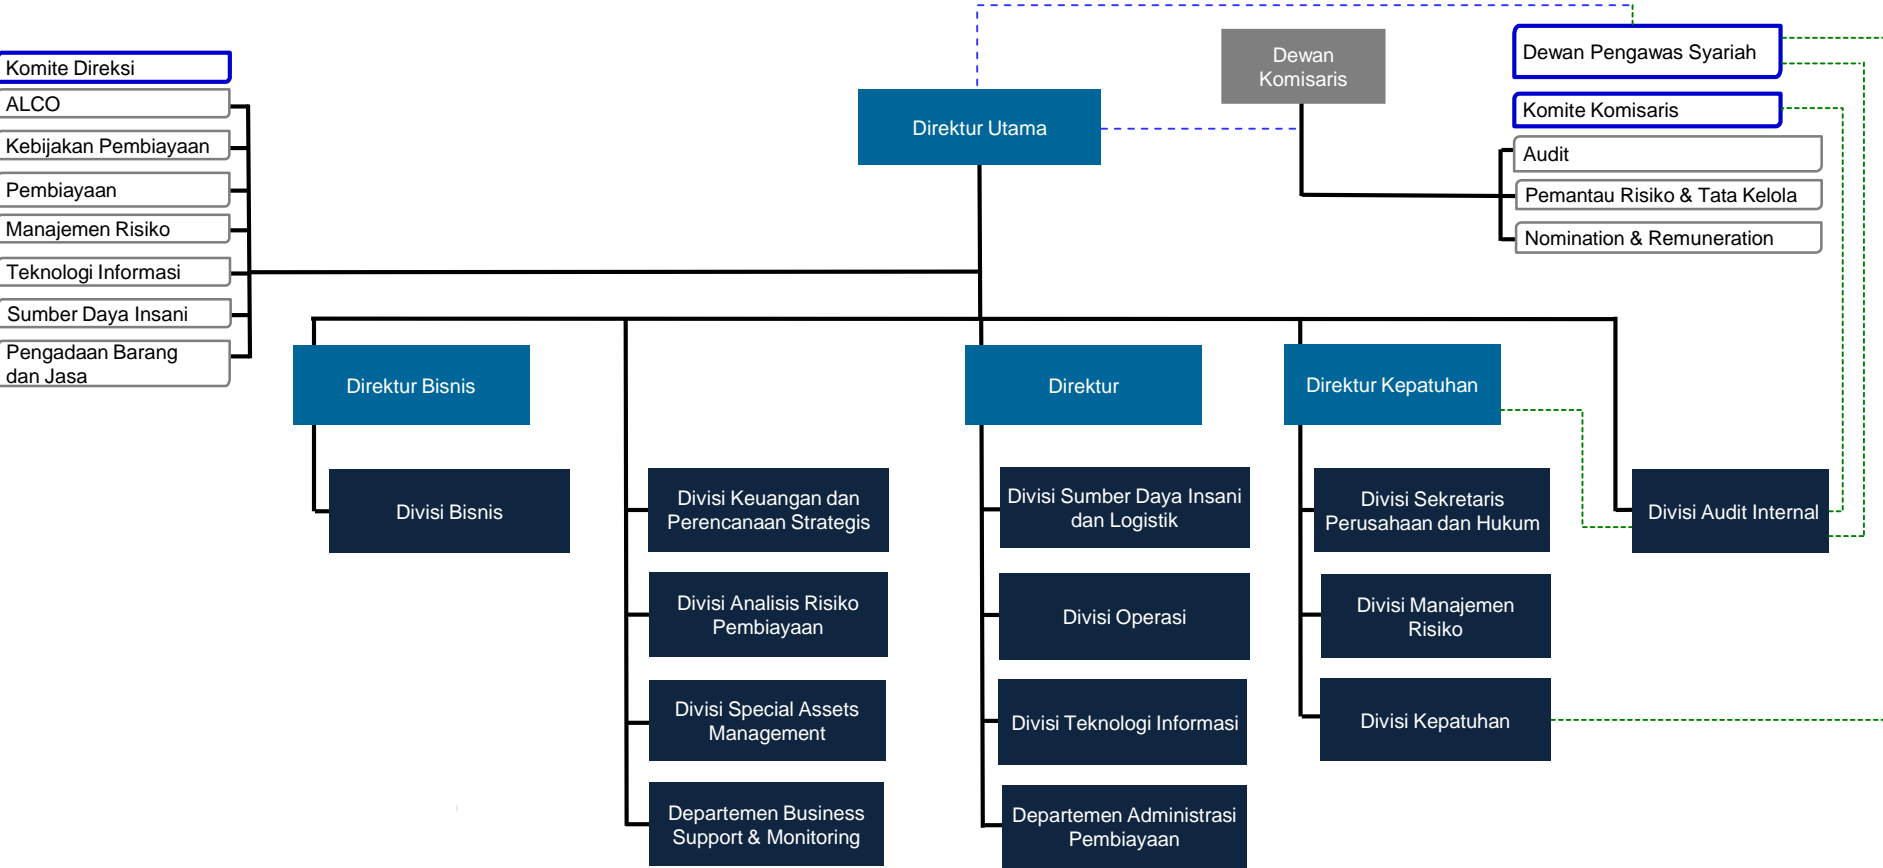

Struktur Organisasi
PT Bank Panin Dubai Syariah Tbk
3 November 2021

--- Garis pengawasan
 - - - - - Garis komunikasi dan penyampaian informasi

*) Efektif setelah lulus fit & proper test OJK

--- Garis pengawasan
 - - - - - Garis komunikasi dan penyampaian informasi