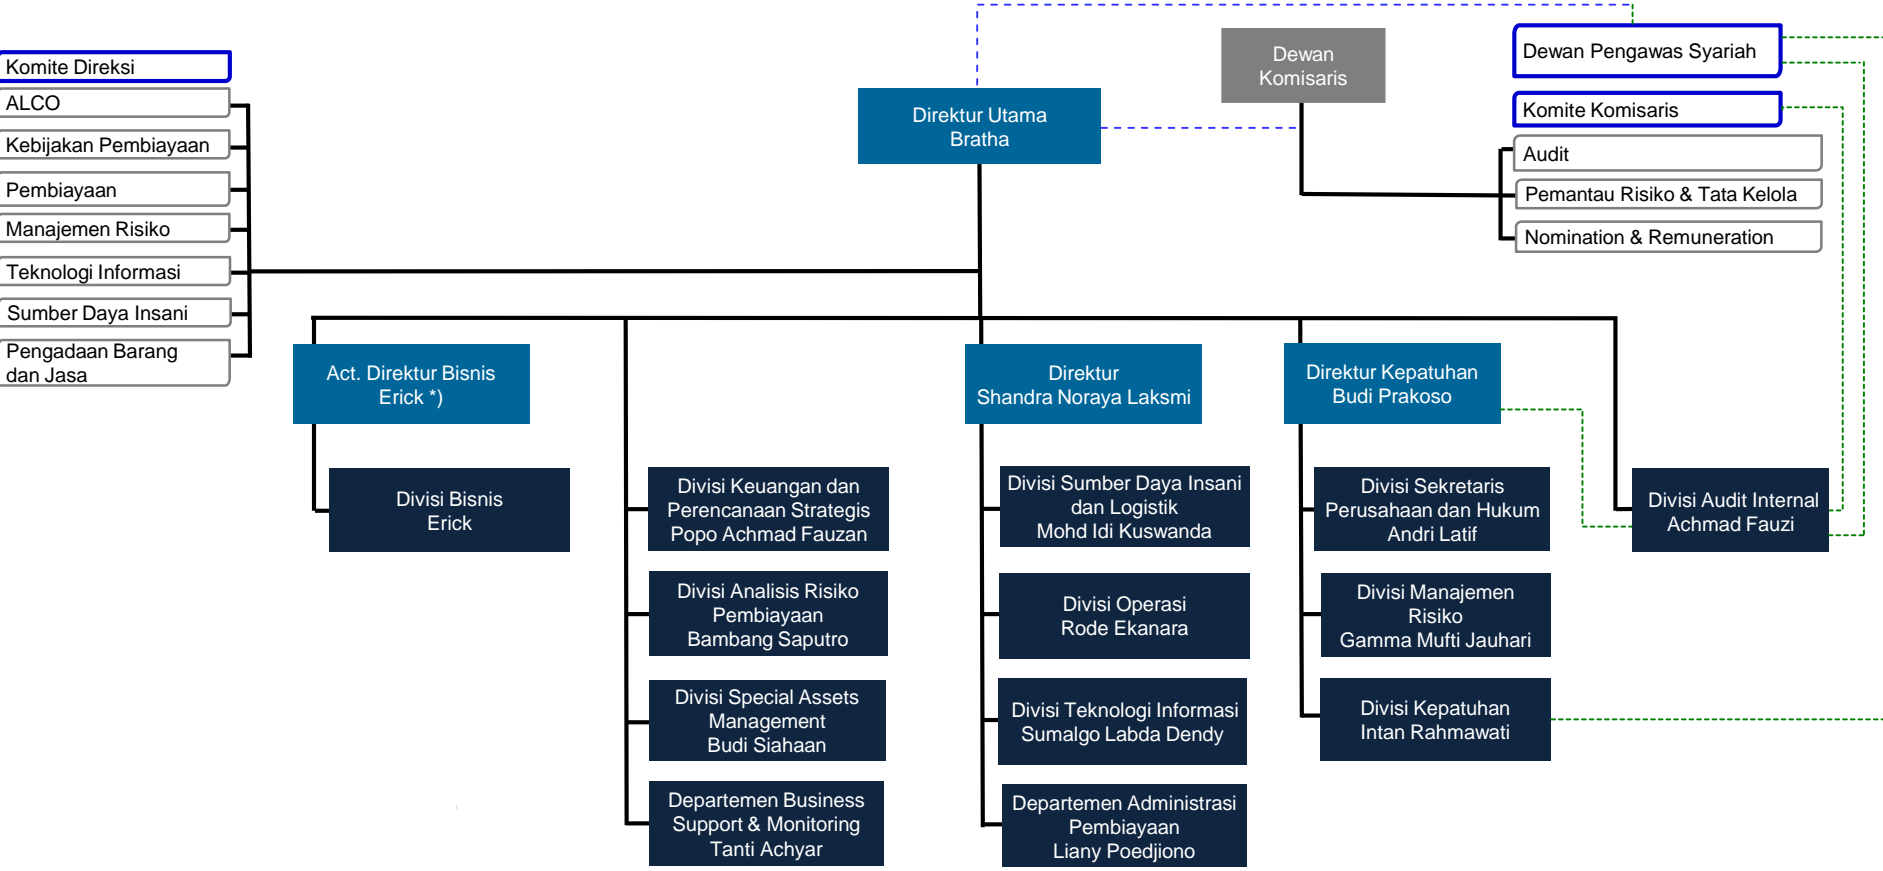

Struktur Organisasi
PT Bank Panin Dubai Syariah Tbk
3 November 2021

--- Garis pengawasan
 - - - - - Garis komunikasi dan penyampaian informasi

*) Efektif setelah lulus fit & proper test OJK

--- Garis pengawasan
 - - - - - Garis komunikasi dan penyampaian informasi